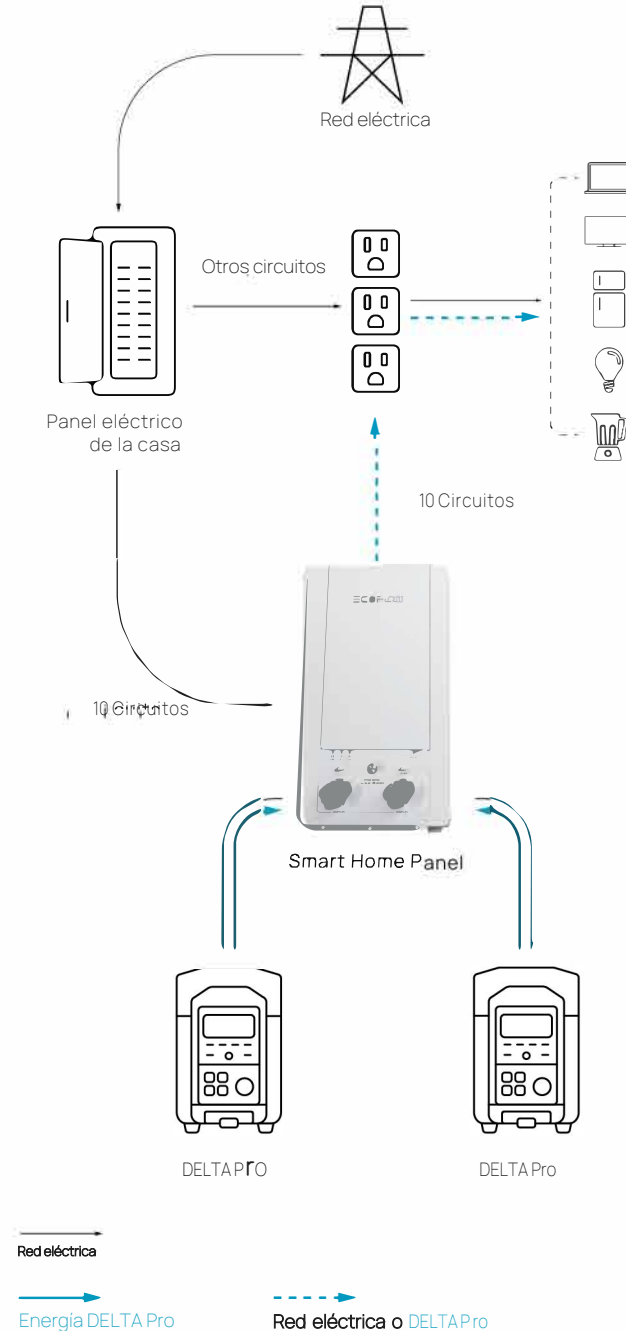

Prepare su hogar para cortes de energía

Cuando ocurre un apagón, el Smart Home Panel cambia inmediatamente a sus 10 circuitos integrados y extrae la energía de la(s) baterías DELTA Pro(s). Apenas notará una pérdida de energía ya que sus circuitos elegidos permanecen encendidos con un tiempo de cambio de solo 20 milisegundos.

Amplíe la capacidad y salida

El Smart Home Panel admite y carga rápidamente hasta dos DELTA Pro(s) a la vez, junto con sus baterías adicionales. Eso le brinda una salida potencial de 240 V, 7200 W y 21,6 kWh de capacidad bajo su control.

Facturas de electricidad más bajas

Almacene electricidad en las horas valle o más baratas o por medio energía solar, luego extraiga la energía de su(s) DELTA Pro(s) para alimentar su hogar durante las horas pico de uso de energía, esto reduce sus facturas y reduce la presión en la red durante las horas pico.

Cómo funciona

El ecosistema DELTA Pro se vincula como el corazón del Smart Home Panel

Controla, monitorea, y administra el uso de la energía

Smart Home Panel

Voltaje AC (Nominal)	120V / 240V
Frecuencia de re	60Hz
# de circuitos controlados	10
Corriente nominal del módulo de relé	30A, 20A, 15A
Conexión	Wi-Fi, Bluetooth
Instalación	Soporte de pared, para ser instalado por un electricista autorizado
Dimensión	460x300x120mm (18x118x471n)
Peso	20lb 19kg
Calificación de ingreso	IP20
Garantía	3 Years